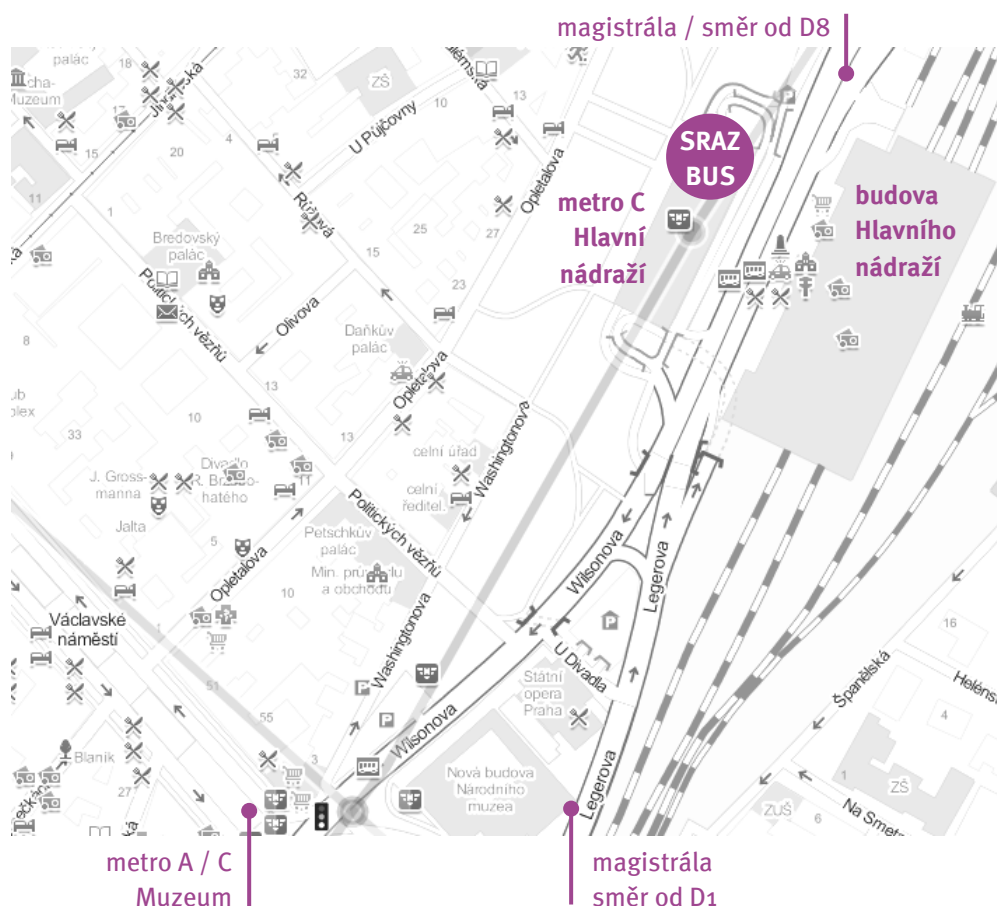

POKYNY PRO ÚČASTNÍKY EXKURZE

- Časy jsou pouze orientační a mohou se v průběhu dne změnit.
- Podmínkou účasti na exkurzi je včasné přihlášení potvrzené nadací a úhrada účastnického poplatku. **Uzávěrka přihlášek na exkurzi je 13. 4. 2018.**
- **PŘIHLÁŠKA a podmínky přihlášení na www.nadace-promeny.cz**
- Cena pro 1 účastníka je 450 Kč a zahrnuje: dopravu autobusem, materiály, prohlídku zahrad s průvodci, přednášky a oběd ve formě balíčku s občerstvením.
- **Dostavte se včas k registraci, odjždíme autobusem přesně v 9.30!**
- Místo srazu se nachází na parkovišti u Hlavního vlakového nádraží v Praze v úrovni magistrály, naproti Fantově kavárně – viz mapka níže.
- Hledejte autobus s označením „zahrada hrou“.
- Kontaktní osoby v průběhu exkurze:
  Kateřina Švejdová / 778 737 711
  Jana Říhová / 725 761 147

Změna programu vyhrazena

Nadace si vyhrazuje právo na změnu programu, data, času, místa konání nebo na úplné zrušení exkurze. V případě změn dostanete možnost zúčastnit se exkurze v náhradním termínu nebo vám bude vrácen poplatek.

Za zajištění dopravy děkujeme Cestovní kanceláři FISCHER.

MAPKA
s vyznačením
místa srazu!

**nadace
proměny**

Karla Komárka

Nadace Proměny Karla Komárka
Vinohradská 1511/230, 100 00 Praha 10
www.nadace-promeny.cz

+420 225 010 277
info@nadace-promeny.cz